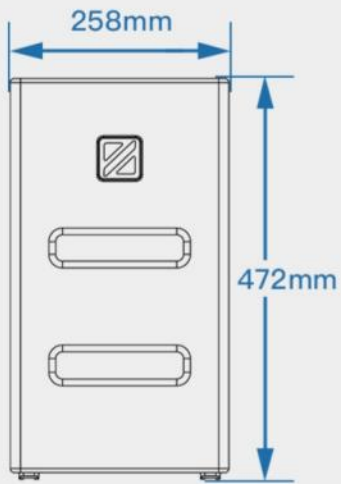

型号： SUB 108			
频率范围(-3dB):	40Hz-150/100hz可选	额定功率:	250W Class D
低频设计:	8寸6阶带通设计	高频设计:	无
最大声压级:	118dB	分频频率:	DSP电子分频
接口:	XLR THRU输出 x1 XLR输入 x1	功能支持:	相位控制 分频点控制
续航时间:	6-12小时	电池规格:	额定容量: 100WH 额定电压: 18.5V
颜色:	黑色		
净重:	9.2公斤	尺寸:	W258xD360xH472
包装重量:	11.2公斤	包装尺寸:	W435xD335xH555

PRECISION DRIVE

产品尺寸-SUB 108

净重:9.2kg

毛重:11.2kg

PRECISION DRIVE