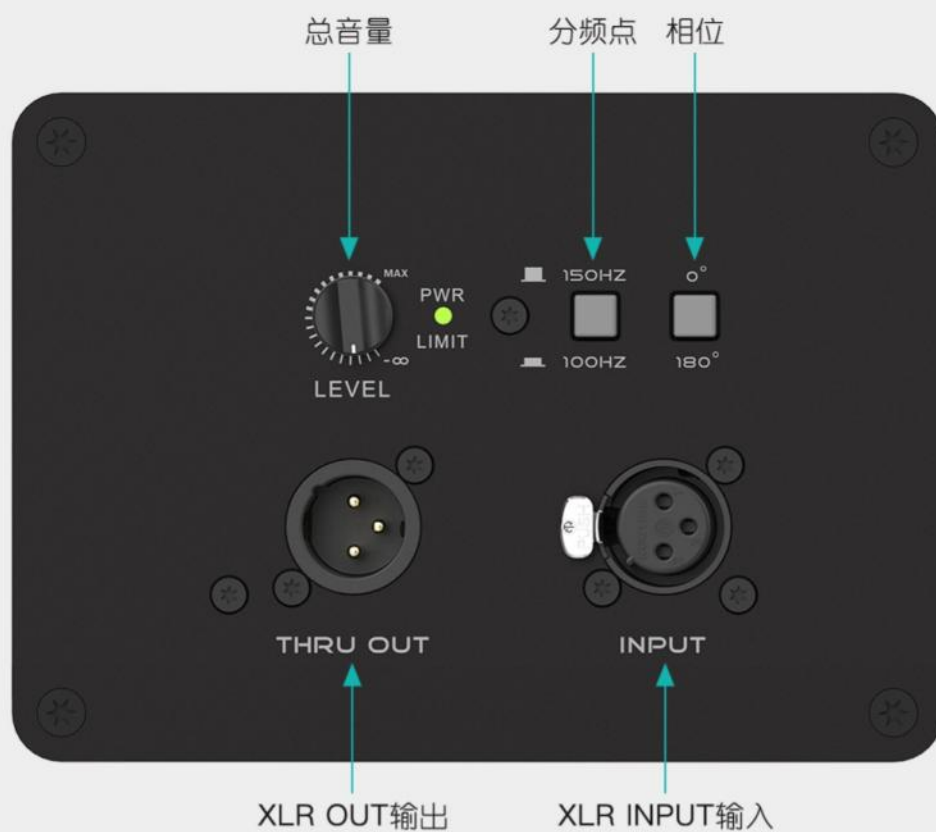

SUB 108

深沉而富有弹性的低音

领先电池供电超重低音

PRECISION DRIVE

内置电池、DSP及功放

可与其他任意品牌音箱组合搭配
与PD的K系列音箱配合可以实现完美的三分频系统

PRECISION DRIVE

顶级声学设计

用一只8寸单元配合6阶带通设计，获得轻量化的同时
极高的提高了效率

PRECISION DRIVE

简约而不简单 自带DSP

全系统优化设计，
内置专业信号处理算法，实现自动分频及无失真

PRECISION DRIVE

6~12小时长续航

三元锂电芯，尽情享受欢乐时光
不再有电量不足的焦虑

PRECISION DRIVE

型号： SUB 108			
频率范围(-3dB):	40Hz-150/100hz可选	额定功率:	250W Class D
低频设计:	8寸6阶带通设计	高频设计:	无
最大声压级:	118dB	分频频率:	DSP电子分频
接口:	XLR THRU输出 x1 XLR输入 x1	功能支持:	相位控制 分频点控制
续航时间:	6-12小时	电池规格:	额定容量: 100WH 额定电压: 18.5V
颜色:	黑色		
净重:	9.2公斤	尺寸:	W258xD360xH472
包装重量:	11.2公斤	包装尺寸:	W435xD335xH555