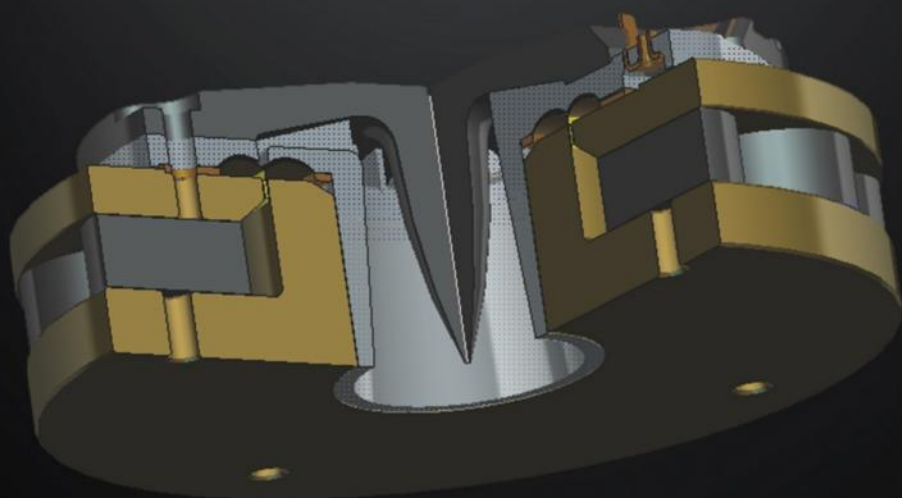

压缩驱动换能器

有限元FEA仿真优化设计的小尺寸轻量化驱动器
灵敏度高达108dB，高频失真极低且可以输出
高达126dB最大声压

PRECISION DRIVE