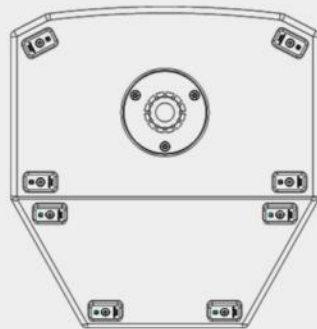

# 产品尺寸-K12

净重:13.5kg

毛重:15kg

PRECISION DRIVE