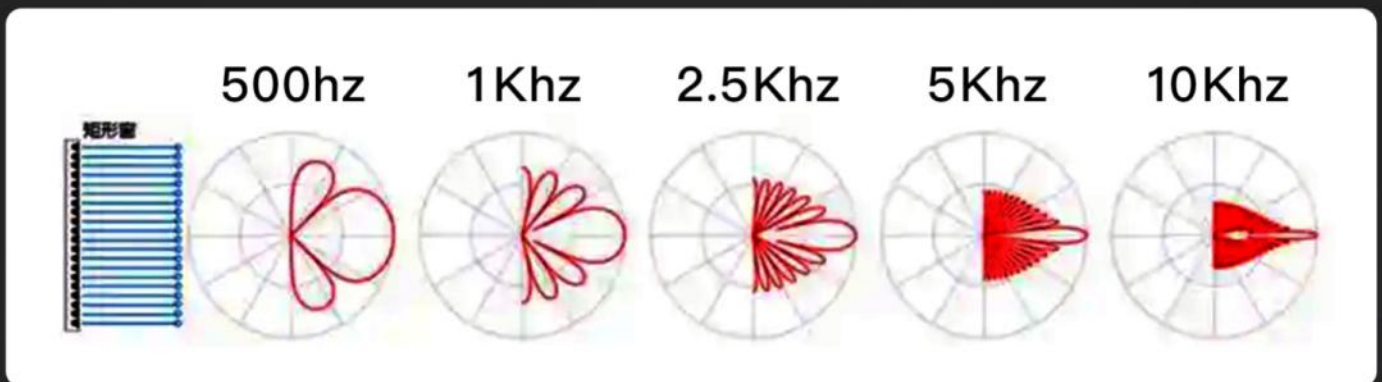

# 超宽覆盖角度

传统的2分频设计，通过号角高音和锥盆低音  
FEA仿真优化设计，在保证极轻量化的同时实现  
高声压且覆盖均匀，同时也避免了话筒啸叫

# 流行的多喇叭单元设计的弊端

为了提高最大输入声压，市面流行的办法是使用多个喇叭单元做成阵列，结果是提高声压的同时严重的破坏了覆盖角度和音质

下图是2只单元在中高音频段的声干涉，由图可见在重叠区域会出现严重的峰谷交错的梳状分布

下图是在不同频率下多单元的覆盖角度，可以看到随着频率升高，覆盖角度越来越小，且不均匀

PRECISION DRIVE