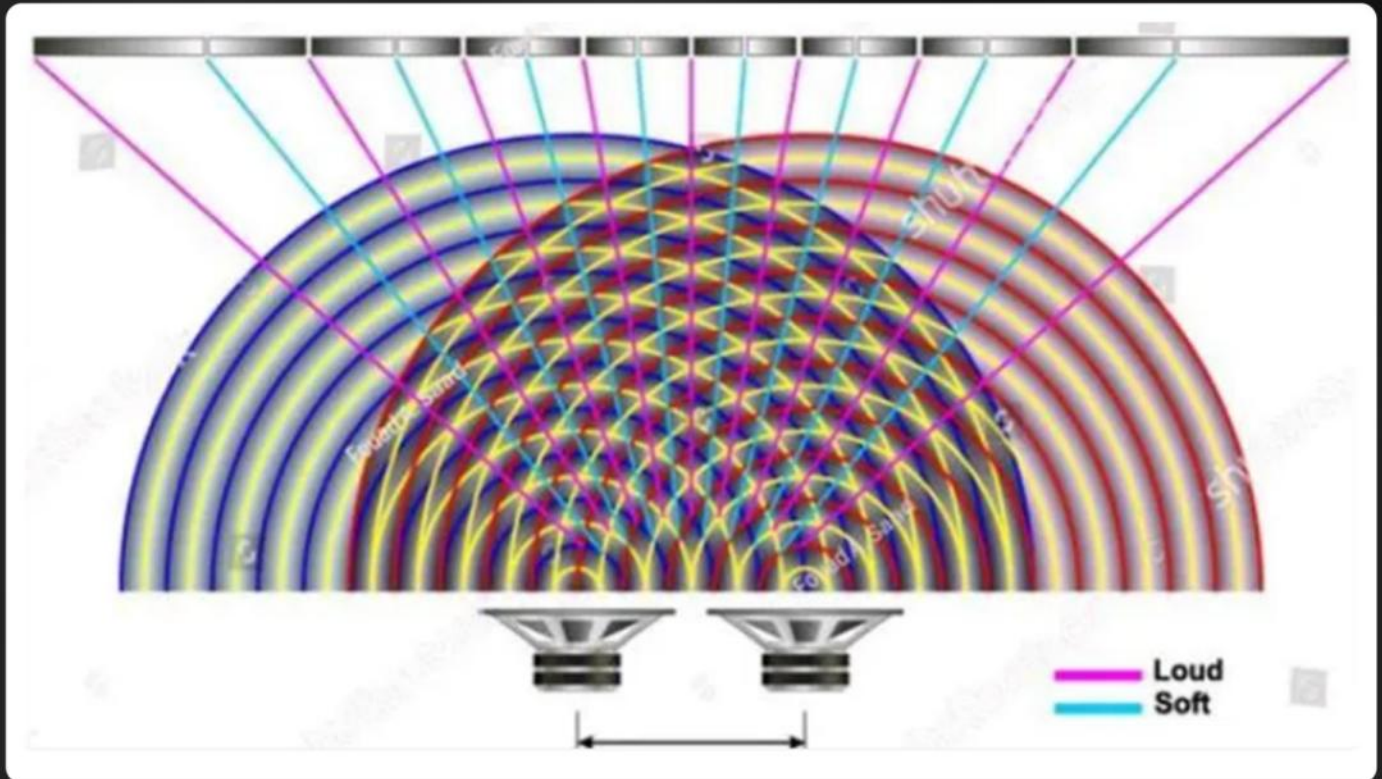

# 超宽覆盖角度

传统的2分频设计，通过号角高音和锥盆低音  
FEA仿真优化设计，在保证极轻量化的同时实现  
高声压且覆盖均匀，同时也避免了话筒啸叫

# 流行的多喇叭单元设计的弊端

为了提高最大输入声压，市面流行的办法是使用多个喇叭单元做成阵列，结果是提高声压的同时严重的破坏了覆盖角度和音质

下图是2只单元在中高音频段的声干涉，由图可见在重叠区域会出现严重的峰谷交错的梳状分布

下图是在不同频率下多单元的覆盖角度，可以看到随着频率升高，覆盖角度越来越小，且不均匀

PRECISION DRIVE