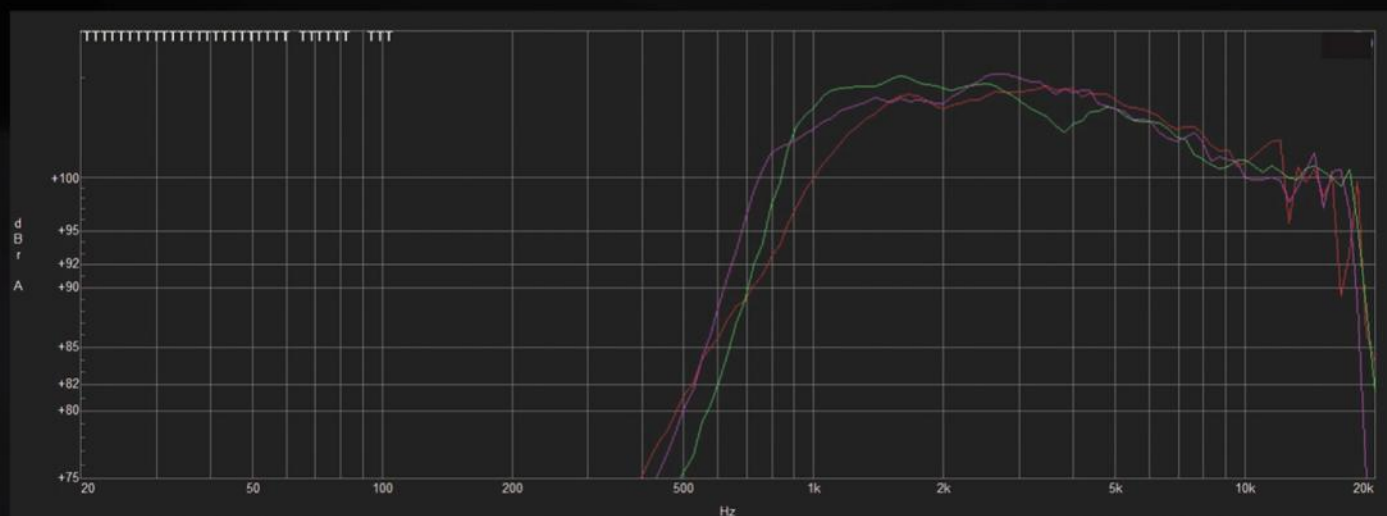

压缩驱动换能器

有限元FEA仿真优化设计的小尺寸轻量化驱动器
灵敏度高达108dB，高频失真极低且可以输出
高达126dB最大声压

PRECISION DRIVE