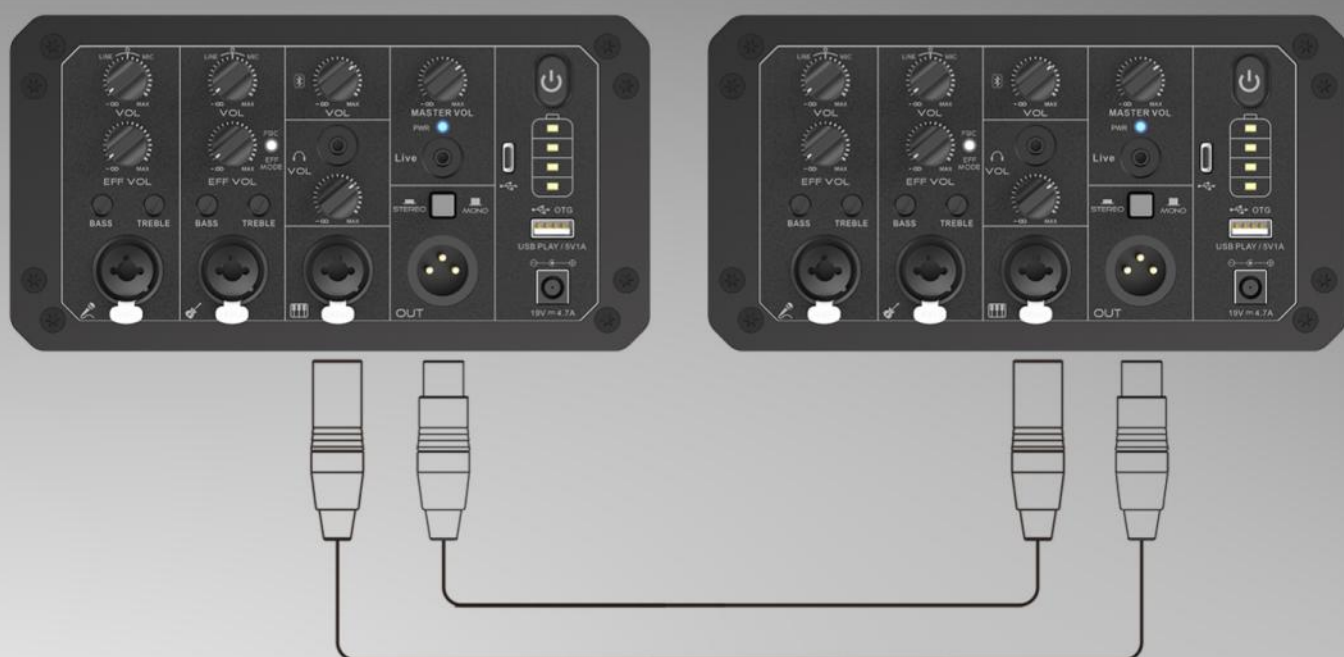

# 串并联音箱 让声音更响亮,并且实现立体声

用2根XLR串联2台K12音箱  
可提供6路输入, 满足一个小型乐队的需求,  
让声音实现更洪亮、更狂野。

2台K12用2根XLR串联提供6个通道输入

PRECISION DRIVE