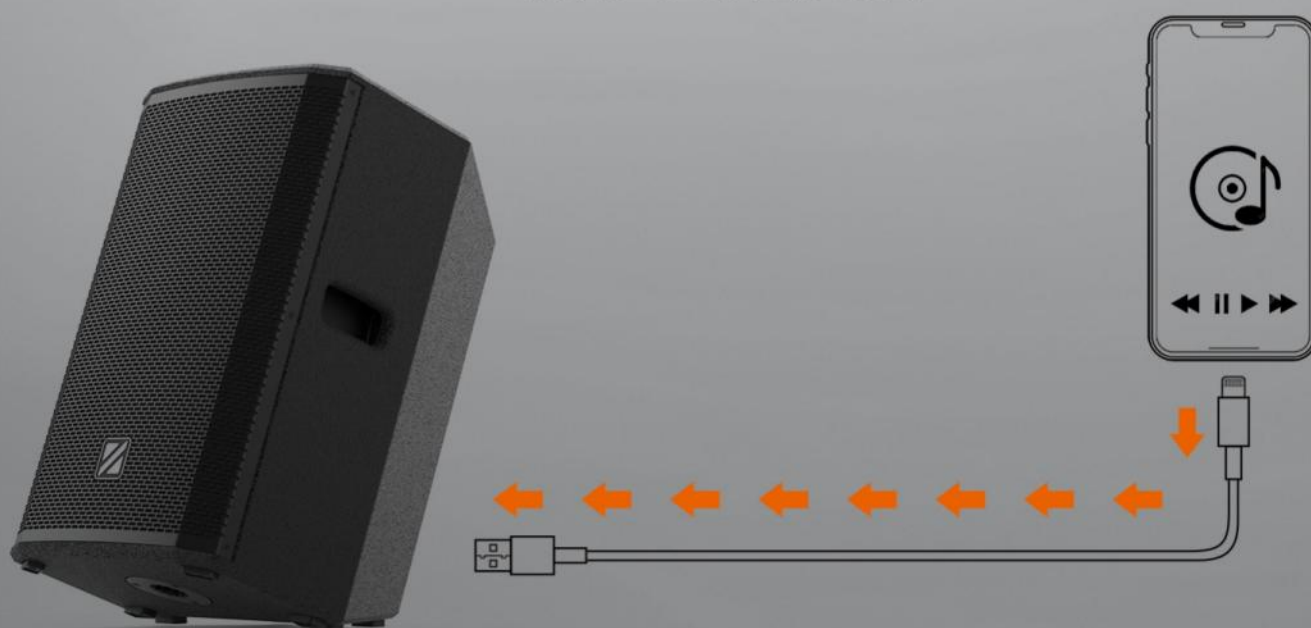

互联网直播数字音频上传

USB数字音频播放

PRECISION DRIVE