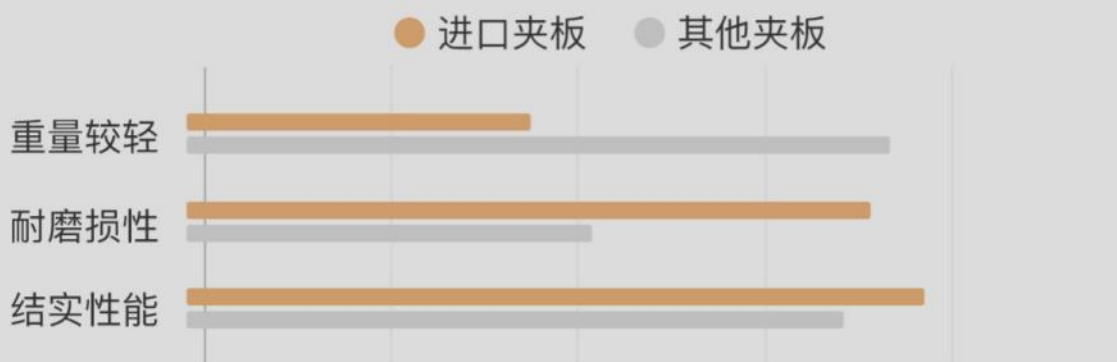

# 进口轻量化夹板 外喷聚脲漆

采用进口轻量化夹板打造  
结构稳固、不易变形、耐磨耐刮易清洁

● 聚脲漆层

防褪色 耐磨损

● 5层实木板

结实稳重 细腻平整

PRECISION DRIVE