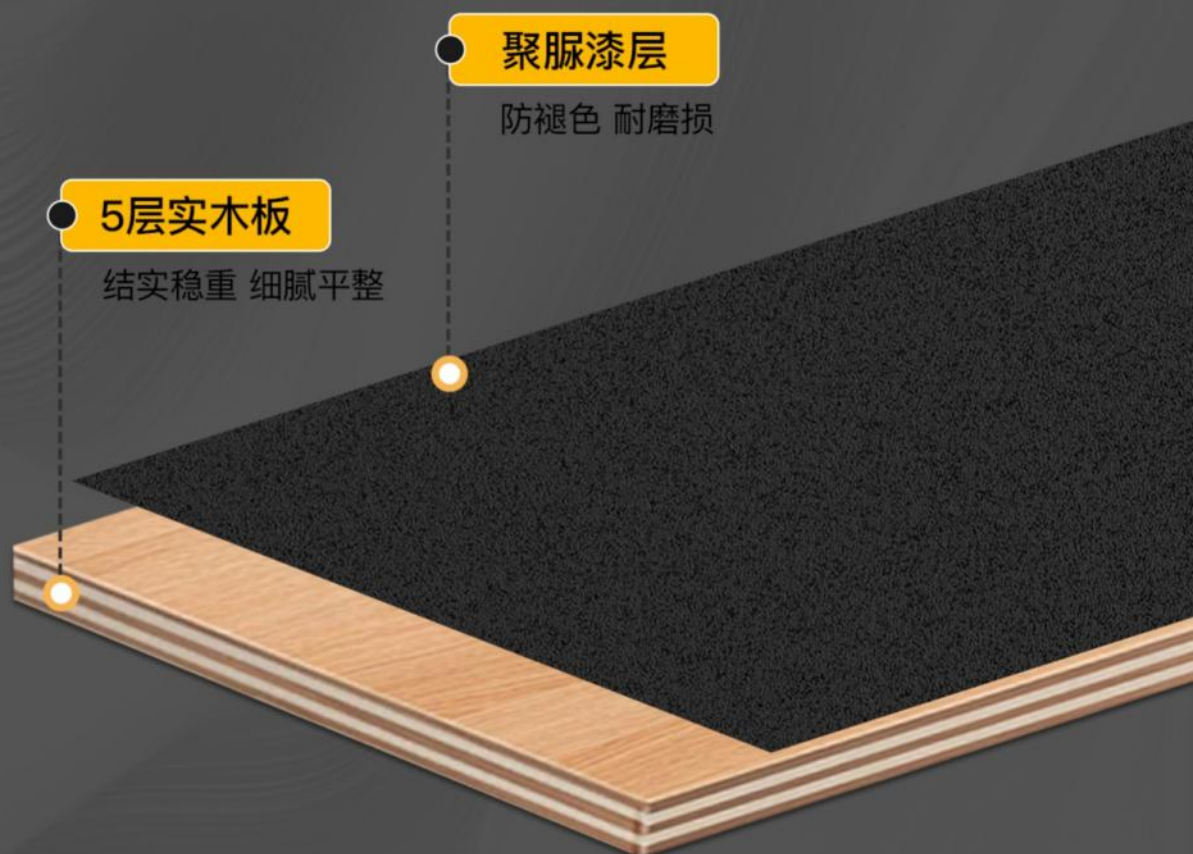

# 进口轻量化夹板 外喷聚脲漆

采用进口轻量化夹板打造  
结构稳固、不易变形、耐磨耐刮易清洁

● 聚脲漆层

防褪色 耐磨损

● 5层实木板

结实稳重 细腻平整

PRECISION DRIVE