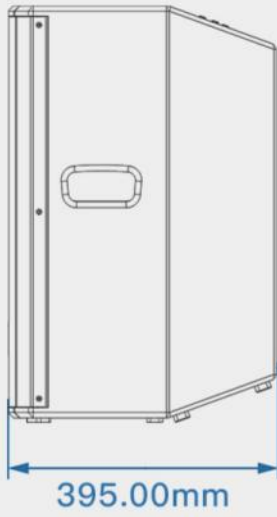

# 产品尺寸-K12

净重:13.5kg

毛重:15kg

PRECISION DRIVE