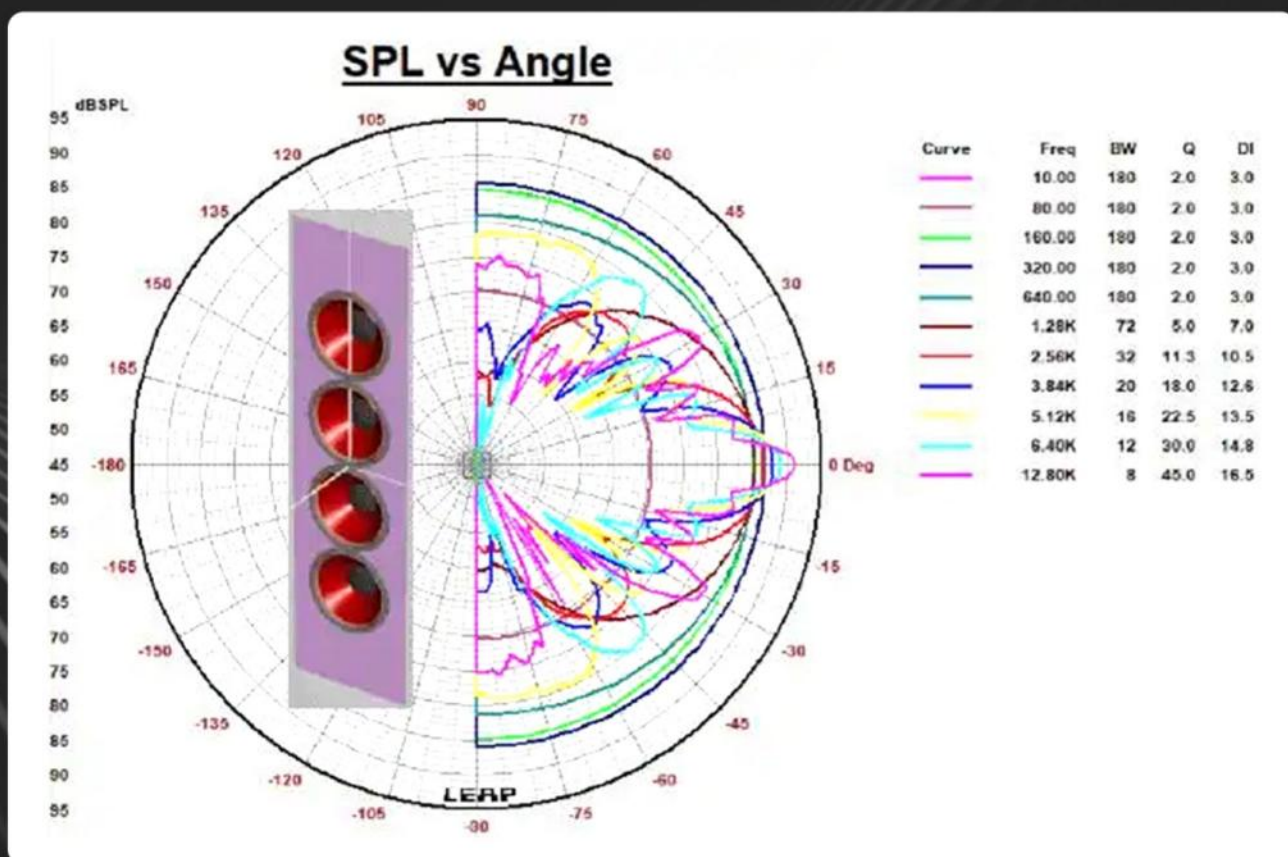

多个中高音单元的指向性

下图是多个中高音单元的垂直指向性，由图可见，在音箱的正前方，声压很高，往上或者往下偏移很小的角度即出现很深的谷(声压锐减)，在使用话筒演唱时也能体会到某些角度会出现严重的啸叫情况

PRECISION DRIVE