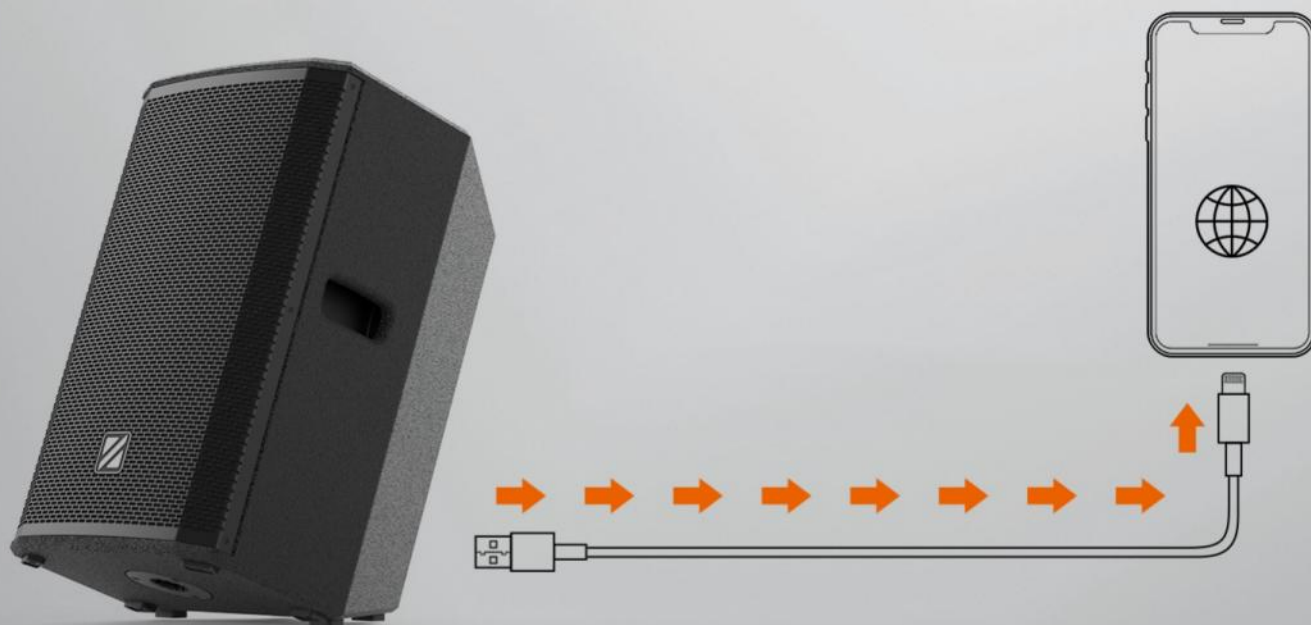

互联网直播数字音频上传